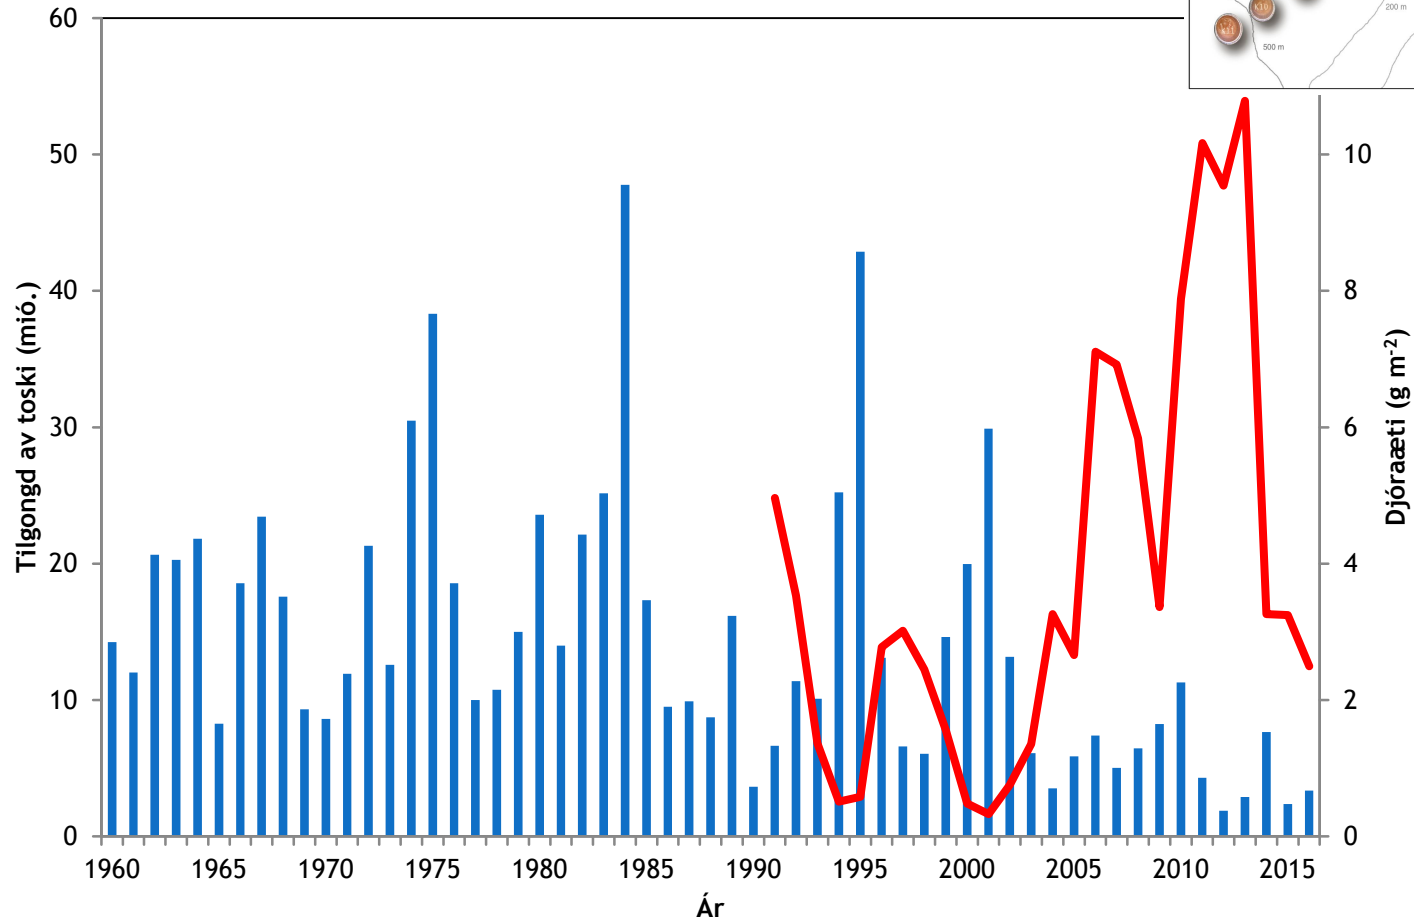

Leiklutur hjá djóraæti í atferð hjá makreli og tilgongd av toski á Landgrunninum

- Verkætlanin var gjøgnumførd í 2017
- Verkætlanin kostaði 830.000 kr
- Fiskivinnugransking hevur stuðlað við 360.209 kr

Fiskimálaráðið

FISKI▼INNU

GRANSKING

HAVSTOVAN

Endamál

- ▶ Høvuðsendamálið við at kanna djóraæti á Landgrunninum var fyri at m.a. at skilja:
 - ▶ Hvussu nógv av djóraæti er uttan og innanfyri sjóvarfallsfrontin
 - ▶ Slagsamanseting av djóraæti í mun til árstíð
 - ▶ Atferð hjá makreli í mun til nøgdina av djóraæti
 - ▶ Um tann ójavna tilgongdin av toski hevur samband við nøgdina av djóraæti á Landgrunninum

**Betri vitan um vistskipanina gevur í síðsta enda
møguleika at betra um forsøgnir fyri
gongdina í ávísam fiskastovnum**

Djóraæti á Landgrunninum

Vistskipanin á Landgrunninum

Djóraæti og toskatilgongd

Mannagongd í stuttum

- ▶ Toskayngul tørvar føði frá fyrst í apríl
- ▶ Egg frá reyðæti og smátt Landgrunnsdjóraæti (*Acartia*) týðningarmikið fyrstu vikunar

Tilgongd av toski í mun til reyðæti

- ▶ Reyðæti týðningarmikil fœðikelda síðstu tíðina áðrenn toskurin leitar inn undir land
- ▶ Prædatión frágreiðir øvuga sambandið millum nøgd av djóraæti og toska tilgongd