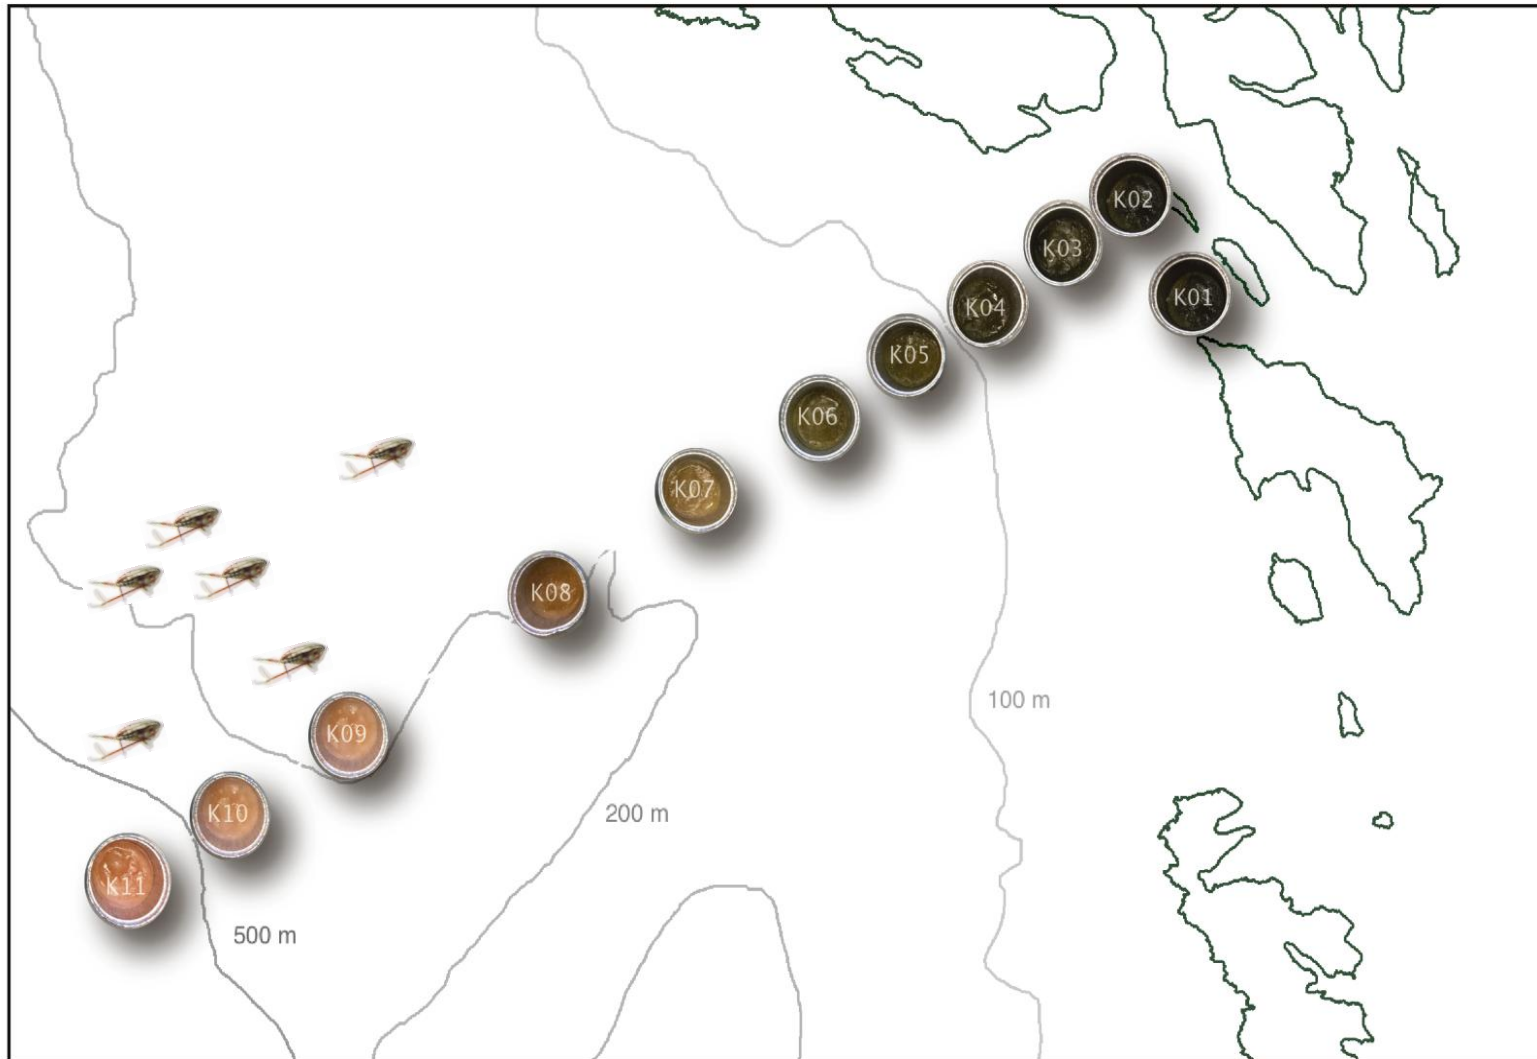

Leiklutur hjá djóraæti í atferð hjá makreli og tilgongd av toski á Landgrunninum

- Verkætlanin var gjøgnumførd í 2017
- Verkætlanin kostaði 830.000 kr
- Fiskivinnugransking hevur stuðlað við 360.209 kr

Fiskimálaráðið

FISKI▼INNU

GRANSKING

HAVSTOVAN

Endamál

- ▶ Høvuðsendamálið við at kanna djóraæti á Landgrunninum var fyri at m.a. at skilja:
 - ▶ Hvussu nógv av djóraæti er uttan og innanfyri sjóvarfallsfrontin
 - ▶ Slagsamanseting av djóraæti í mun til árstíð
 - ▶ Atferð hjá makreli í mun til nøgdina av djóraæti
 - ▶ Um tann ójavna tilgongdin av toski hevur samband við nøgdina av djóraæti á Landgrunninum

**Betri vitan um vistskipanina gevur í síðsta enda
møguleika at betra um forsøgnir fyri
gongdina í ávísam fiskastovnum**

Djóraæti á Landgrunninum

Vistskipanin á Landgrunninum

Djóraæti og toskatilgongd

Mannagongd í stuttum

- ▶ Toskayngul tørvar føði frá fyrst í apríl
- ▶ Egg frá reyðæti og smátt Landgrunnsdjóraæti (*Acartia*) týðningarmikið fyrstu vikunar

Tilgongd av toski í mun til reyðæti

- ▶ Reyðæti týðningarmikil fœðikelda síðstu tíðina áðrenn toskurin leitar inn undir land
- ▶ Prædatión frágreiðir øvuga sambandið millum nøgd av djóraæti og toska tilgongd