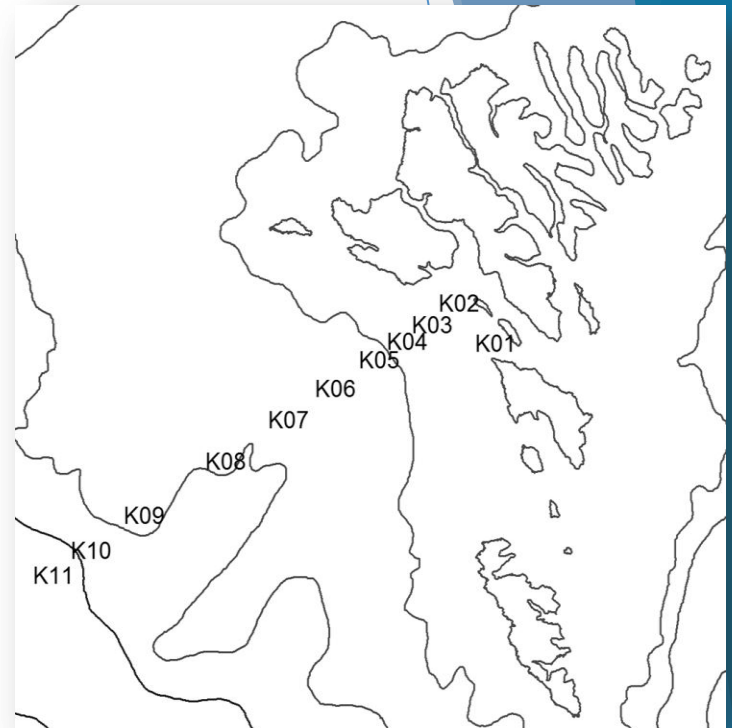

Mannagongd í stuttum

- 8 kanningarferðir við Magnus Heinason frá februar til september
- Djóraæti innsavnað við glúp, vatnpróvar og CTD mætingar
- Próvarnir kannaðir á Havstovuni frá júlí til september