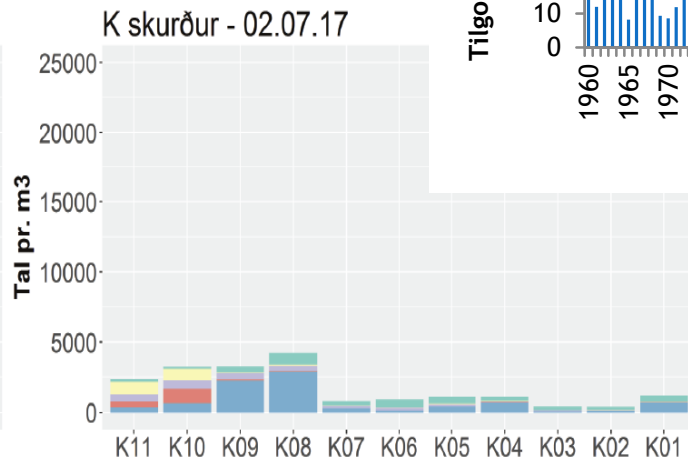

- ▶ 8 kanningarferðir við Magnus Heinason frá februar til september
- ▶ Djóraæti innsavnað við glúp, vatnpróvar og CTD mætingar
- ▶ Próvarnir kannaðir á Havstovuni frá júlí til september

Tilgongd av toski í mun til reyðæti

- ▶ Toskayngul tørvar føði frá fyrst í apríl
- ▶ Egg frá reyðæti og smátt Landgrunnsdjóraæti (*Acartia*) týðningarmikið fyrstu vikunar

Tilgongd av toski í mun til reyðæti

- ▶ Reyðæti týðningarmikil fœðikelda síðstu tíðina áðrenn toskurin leitar inn undir land
- ▶ Prædatión frágreiðir øvuga sambandið millum nøgd av djóraæti og toska tilgongd