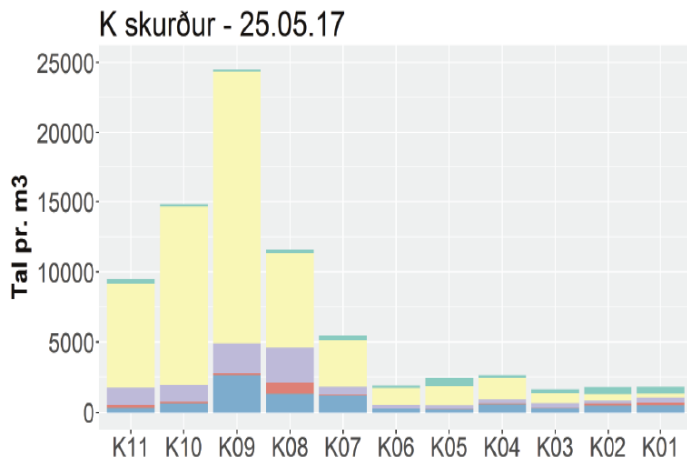

- ▶ 8 kanningarferðir við Magnus Heinason frá februar til september
- ▶ Djóraæti innsavnað við glúp, vatnpróvar og CTD mætingar
- ▶ Próvarnir kannaðir á Havstovuni frá júlí til september

Tilgongd av toski í mun til reyðæti

- ▶ Toskayngul tørvar føði frá fyrst í apríl
- ▶ Egg frá reyðæti og smátt Landgrunnsdjóraæti (*Acartia*) týðningarmikið fyrstu vikunar

Tilgongd av toski í mun til reyðæti

- ▶ Reyðæti týðningarmikil fœðikelda síðstu tíðina áðrenn toskurin leitar inn undir land
- ▶ Prædatión frágreiðir øvuga sambandið millum nøgd av djóraæti og toska tilgongd