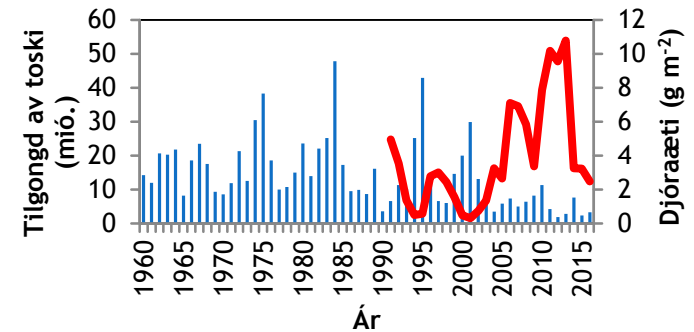

- ▶ 8 kanningarferðir við Magnus Heinason frá februar til september
- ▶ Djóraæti innsavnað við glúp, vatnpróvar og CTD mætingar
- ▶ Próvarnir kannaðir á Havstovuni frá júlí til september

Tilgongd av toski í mun til reyðæti

- ▶ Toskayngul tørvar føði frá fyrst í apríl
- ▶ Egg frá reyðæti og smátt Landgrunnsdjóraæti (*Acartia*) týðningarmikið fyrstu vikunar

Tilgongd av toski í mun til reyðæti

- ▶ Reyðæti týðningarmikil fœðikelda síðstu tíðina áðrenn toskurin leitar inn undir land
- ▶ Prædatión frágreiðir øvuga sambandið millum nøgd av djóraæti og toska tilgongd