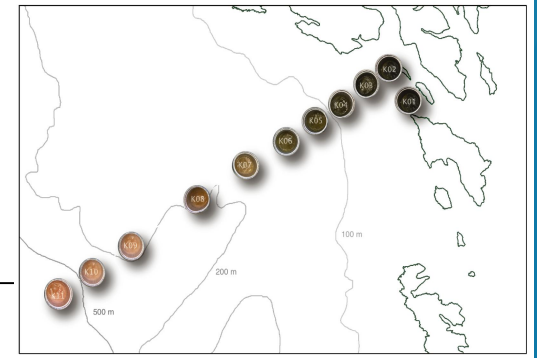

**Betri vitan um vistskipanina gevur í síðsta enda
møguleika at betra um forsøgnir fyri
gongdina í ávísam fiskastovnum**

Djóraæti á Landgrunninum

Vistskipanin á Landgrunninum

Djóraæti og toskatilgongd

Mannagongd í stuttum

- ▶ 8 kanningarferðir við Magnus Heinason frá februar til september
- ▶ Djóraæti innsavnað við glúp, vatnpróvar og CTD mætingar
- ▶ Próvarnir kannaðir á Havstovuni frá júlí til september

Tilgongd av toski í mun til reyðæti