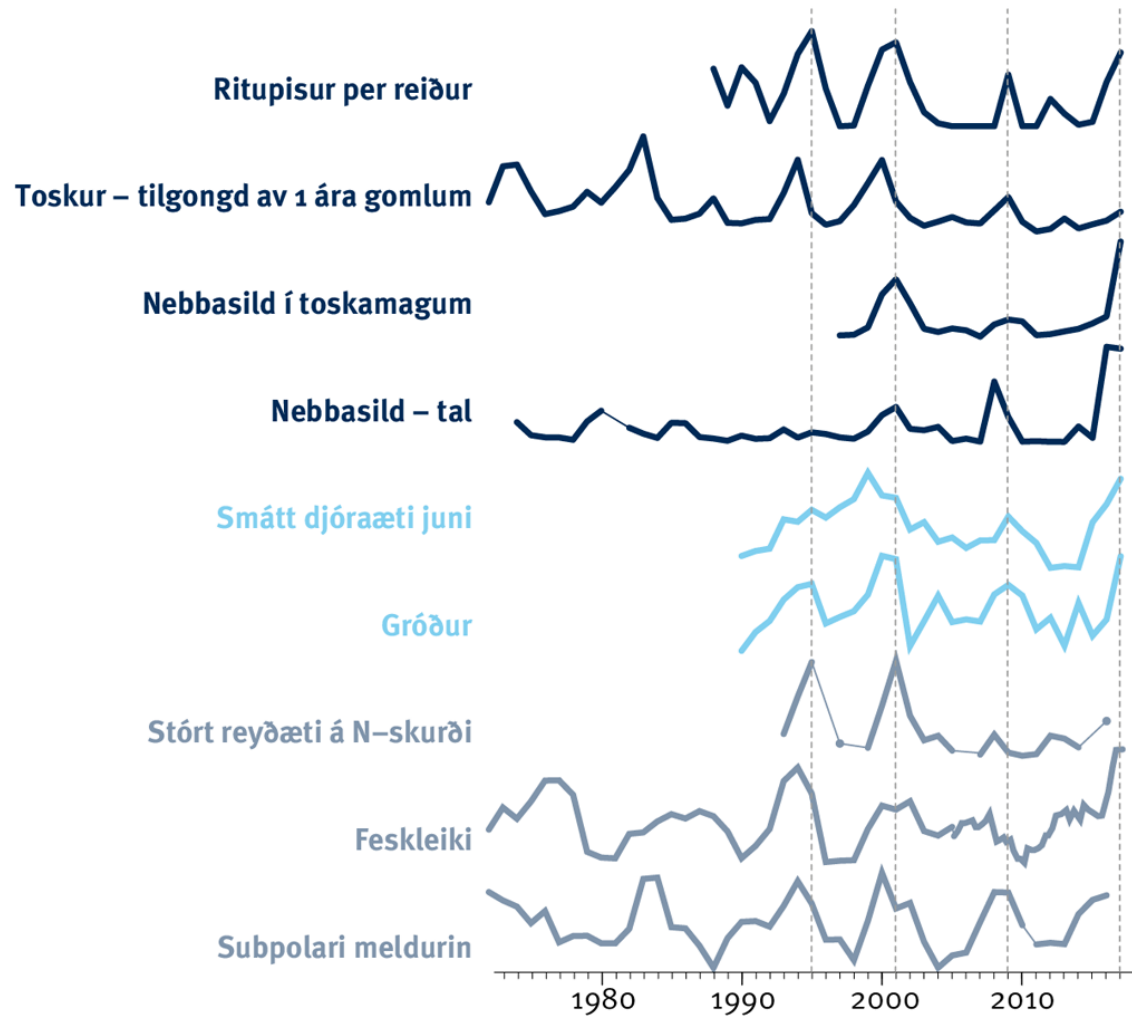

Leiklutur hjá djóraæti í atferð hjá makreli og tilgongd av toski á Landgrunninum

- Verkætlanin var gjøgnumførd í 2017
- Verkætlanin kostaði 830.000 kr
- Fiskivinnugransking hevur stuðlað við 360.209 kr

Fiskimálaráðið

FISKI▼INNU

GRANSKING

HAVSTOVAN

Endamál

- ▶ Høvuðsendamálið við at kanna djóraæti á Landgrunninum var fyri at m.a. at skilja:
 - ▶ Hvussu nógv av djóraæti er uttan og innanfyri sjóvarfallsfrontin
 - ▶ Slagsamanseting av djóraæti í mun til árstíð
 - ▶ Atferð hjá makreli í mun til nøgdina av djóraæti
 - ▶ Um tann ójavna tilgongdin av toski hevur samband við nøgdina av djóraæti á Landgrunninum

**Betri vitan um vistskipanina gevur í síðsta enda
møguleika at betra um forsøgnir fyri
gongdina í ávísam fiskastovnum**

Djóraæti á Landgrunninum

Vistskipanin á Landgrunninum

Djóraæti og toskatilgongd

Mannagongd í stuttum