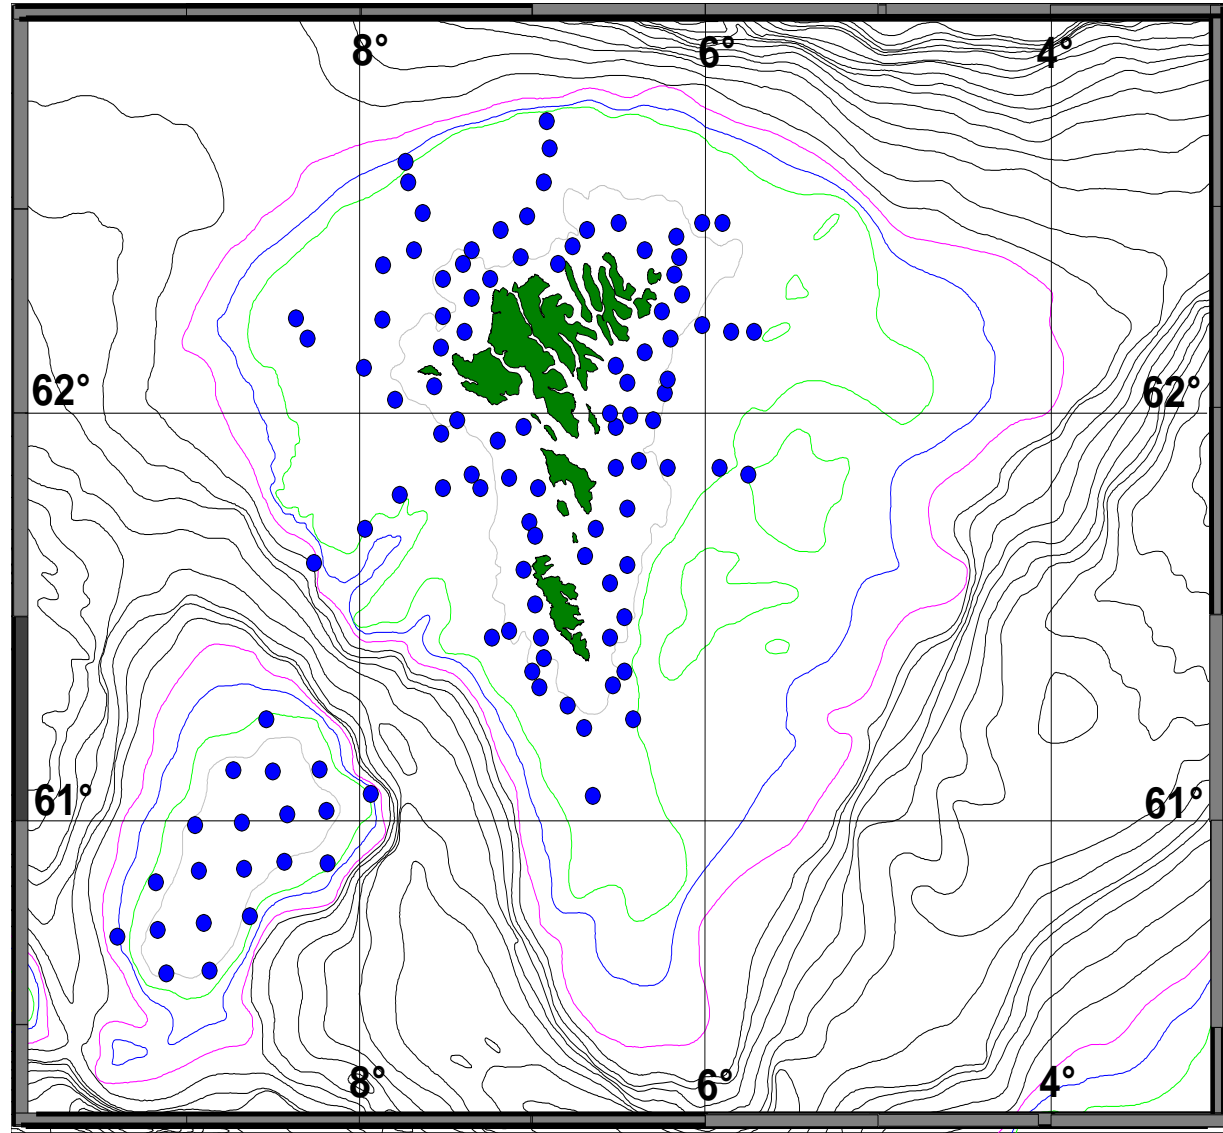

# Trolstöðir á yngulkanningum

Stratum IN: 37 stöðir  
Stratum IS: 34 stöðir  
Stratum II: 19 stöðir  
Stratum FB: 20 stöðir

## Toskur á Landgrunninum.

## Hýsa á Landgrunninum, miðaltöl pr stöð.

# Hvítingsbróðir á Landgrunninum, miðaltal pr stöð (tús.)