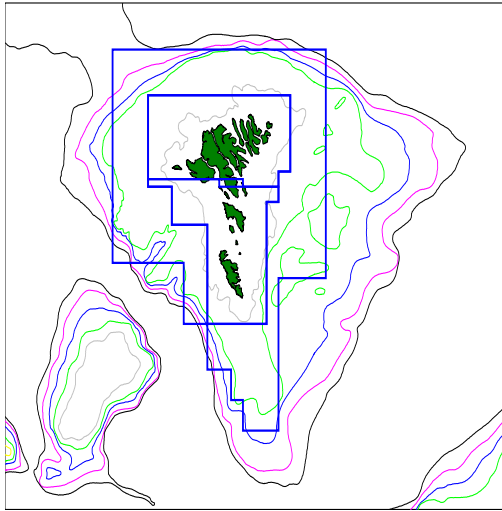

# Trolstöðir á yngulkanningum

Stratum IN: 37 stöðir  
Stratum IS: 34 stöðir  
Stratum II: 19 stöðir  
Stratum FB: 20 stöðir

## Toskur á Landgrunninum.

## Hýsa á Landgrunninum, miðaltöl pr stöð.

# Hvítingsbróðir á Landgrunninum, miðaltal pr stöð (tús.)